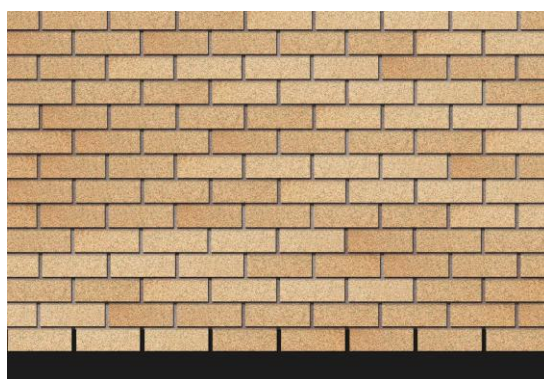

Фасадная плитка Döcke PREMIUM / (Вагаси, Зрелый каштан, Клубника, Песчаный, Янтарный)

м2

629 ?

Коллекция BRICK

ВАГАСИ

ЗРЕЛЫЙ КАШТАН

КЛУБНИКА

ПЕСЧАНЫЙ