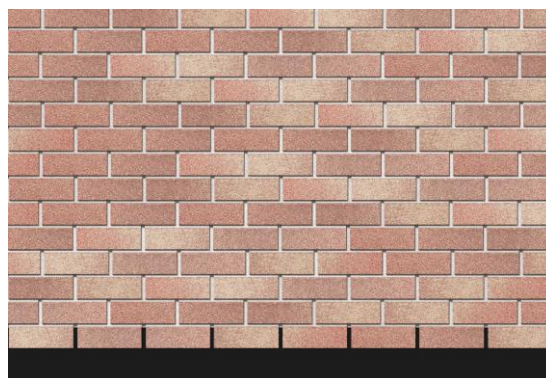

Фасадная плитка Döcke PREMIUM / (Вагаси, Зрелый каштан, Клубника, Песчаный, Янтарный)

м2

629 ?

Коллекция BRICK

ВАГАСИ

ЗРЕЛЫЙ КАШТАН

КЛУБНИКА

ПЕСЧАНЫЙ