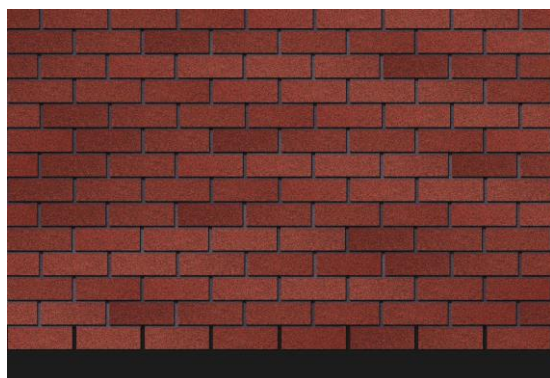

Фасадная плитка Döcke PREMIUM / (Вагаси, Зрелый каштан, Клубника, Песчаный, Янтарный)

м2

629 ?

Коллекция BRICK

ВАГАСИ

ЗРЕЛЫЙ КАШТАН

КЛУБНИКА

ПЕСЧАНЫЙ