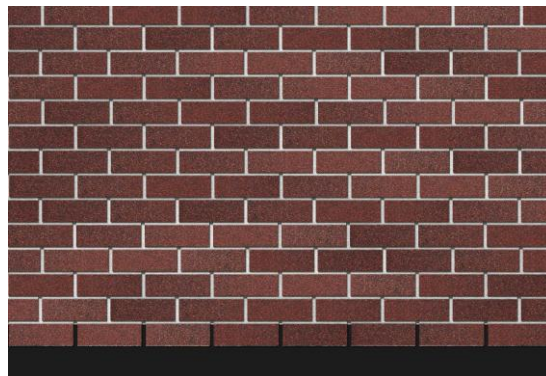

Фасадная плитка Döcke PREMIUM / (Вагаси, Зрелый каштан, Клубника, Песчаный, Янтарный)

м2

629 ?

Коллекция BRICK

ВАГАСИ

ЗРЕЛЫЙ КАШТАН

КЛУБНИКА

ПЕСЧАНЫЙ