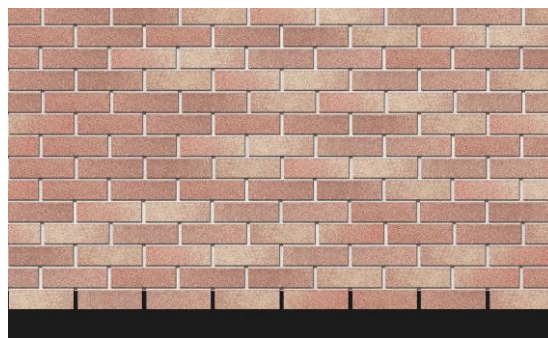

Фасадная плитка Döcke PREMIUM / (Вагаси, Зрелый каштан, Клубника, Песчаный, Янтарный)

м2

943 Р

Коллекция BRICK

ВАГАСИ

ЗРЕЛЫЙ КАШТАН

КЛУБНИКА

ПЕСЧАНЫЙ