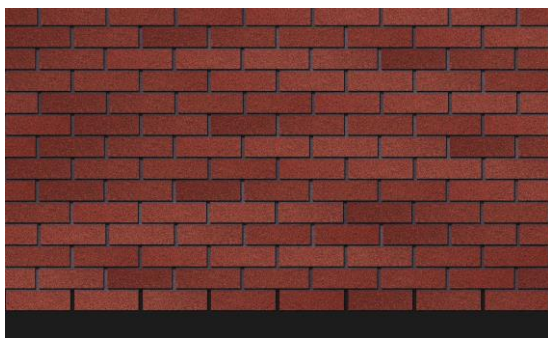

Фасадная плитка Döcke PREMIUM / (Вагаси, Зрелый каштан, Клубника, Песчаный, Янтарный)

м2

943 Р

Коллекция BRICK

ВАГАСИ

ЗРЕЛЫЙ КАШТАН

КЛУБНИКА

ПЕСЧАНЫЙ