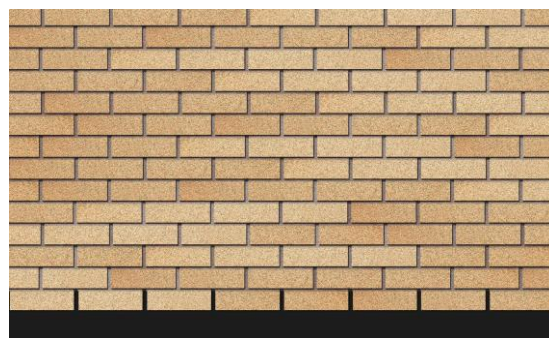

Фасадная плитка Döcke PREMIUM / (Вагаси, Зрелый каштан, Клубника, Песчаный, Янтарный)

м2

943 Р

Коллекция BRICK

ВАГАСИ

ЗРЕЛЫЙ КАШТАН

КЛУБНИКА

ПЕСЧАНЫЙ