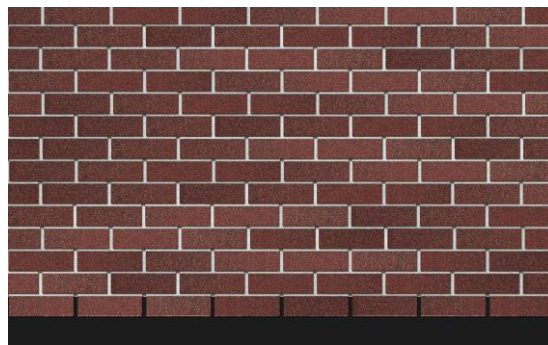

Фасадная плитка Döcke PREMIUM / (Вагаси, Зрелый каштан, Клубника, Песчаный, Янтарный)

м2

943 Р

Коллекция BRICK

ВАГАСИ

ЗРЕЛЫЙ КАШТАН

КЛУБНИКА

ПЕСЧАНЫЙ